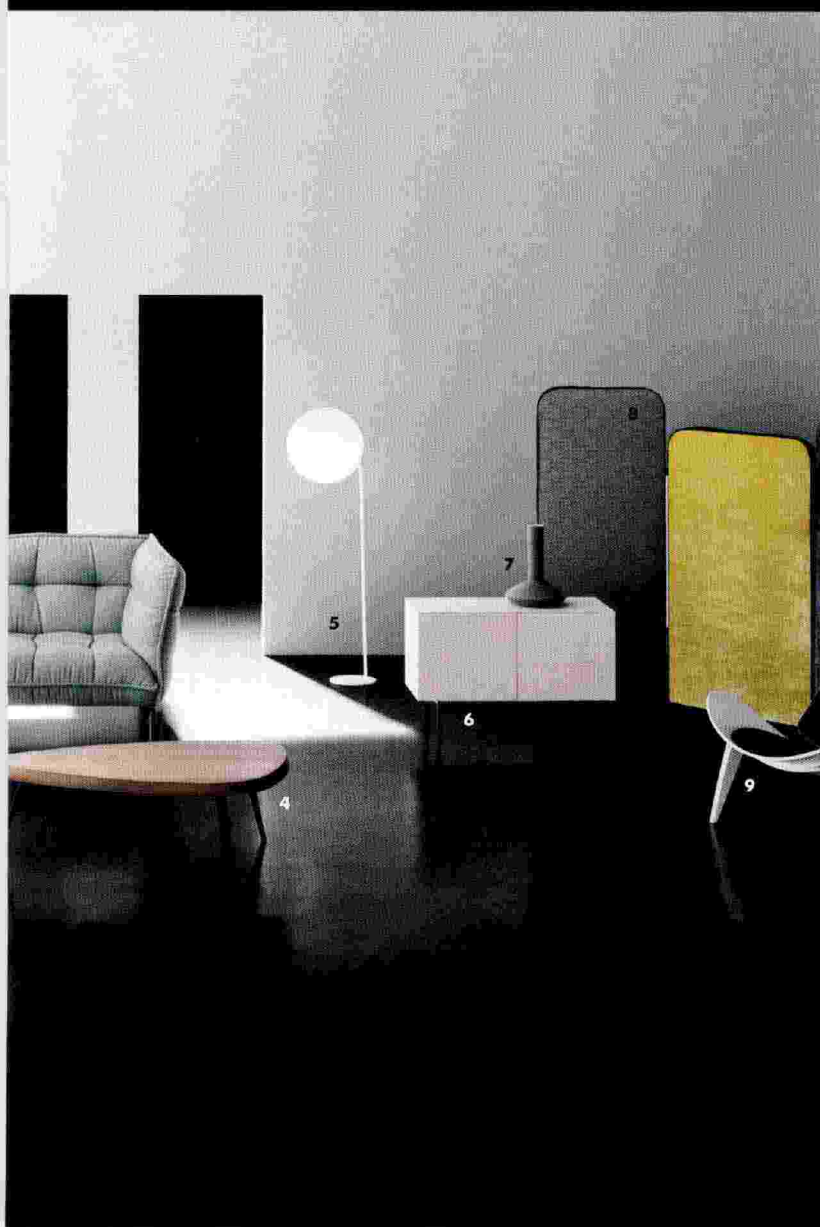

# ТРЕНД ELLE DECORATION

- 1 Ковер Double Layer, дизайн Марконтонио Раймонди Малерба, **Nodus**.  
2 Кресло Mama Nepal, дизайн Паолы Навоне, **Baxter**. 3 Диван Husk, дизайн Патрисии Уркиола, **B&B Italia**.  
4 Стол Mexique, дизайн Шарлотты Перриан, дуб, коллекция I Maestri, **Cassina**.  
5 Торшер Owl, дизайн Юна Ясумото, **Ligne Roset**. 6 Тумбочка Toshi, дизайн Луки Никетто, **Casamania**. 7 Ваза, **Karakter**. 8 Ширма Diva, **Arflex**.  
9 Кресло Shell Chair CH07, дизайн Ханса Вегнера, **Carl Hansen**.