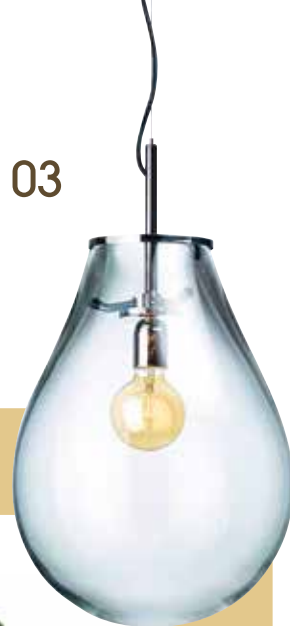

02

01

03

01 Nástennú policičku do kúpeľne Brac možno kombinovať so zrkadlom.

www.ex-t.com

02 Vlas jemného koberca Concetti Gray je z 8 mm vysokej viskózy.

www.nodusrug.it

03 Závesná lampa Tim ukazuje krehkú poéziu spojenú s českým sklárskym kumštom.

www.bomma.cz

04 Notes Leuchtturm 1917 Medium Army má namiesto linajok raster červených bodiek.

www.leuchtturm1917.de

05 Asymetricky „strihnutú“ pohovku Belle Reeve navrhol Luca Nichetto.

www.delaespada.com

05