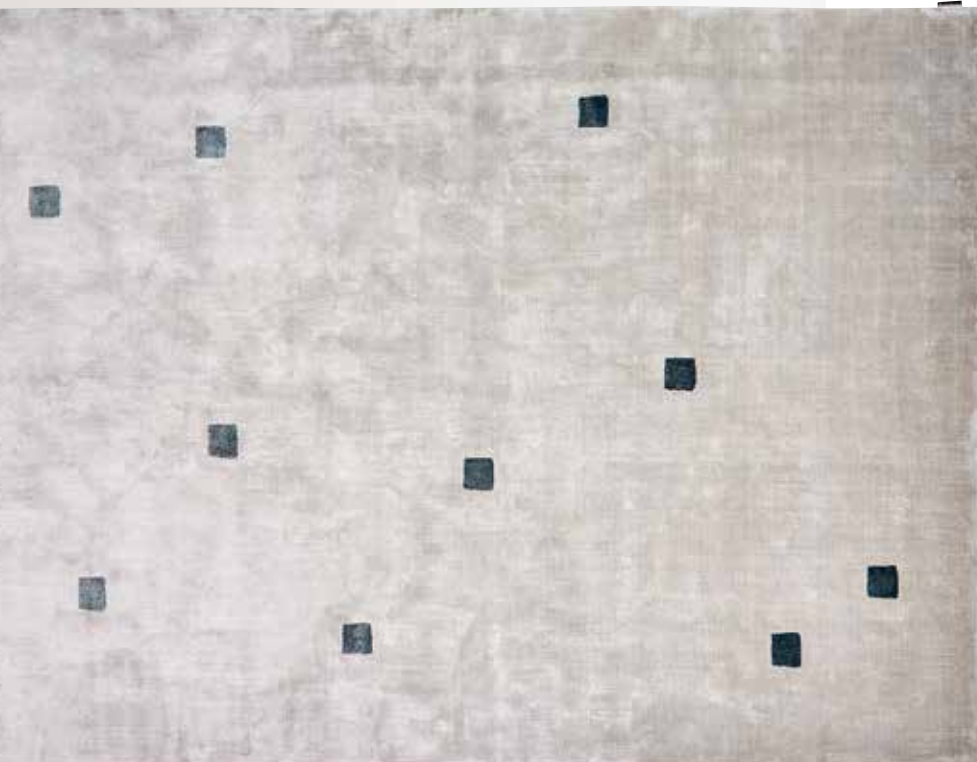

cena Zväzu polygrafie na Slovensku
Zlatá pečať za najlepší časopis roka v SR
(2010, 2011, 2013, 2014, 2015, 2017)

02

01

03

01 Nástennú policičku do kúpeľne Brac možno kombinovať so zrkadlom.

www.ex-t.com

02 Vlas jemného koberca Concetti Gray je z 8 mm vysokej viskózy.

www.nodusrug.it

03 Závesná lampa Tim ukazuje krehkú poéziu spojenú s českým sklárskym kumštom.

www.bomma.cz

04 Notes Leuchtturm 1917 Medium Army má namiesto linajok raster červených bodiek.

www.leuchtturm1917.de

05 Asymetricky „strihnutú“ pohovku Belle Reeve navrhol Luca Nichetto.

www.delaespada.com

05