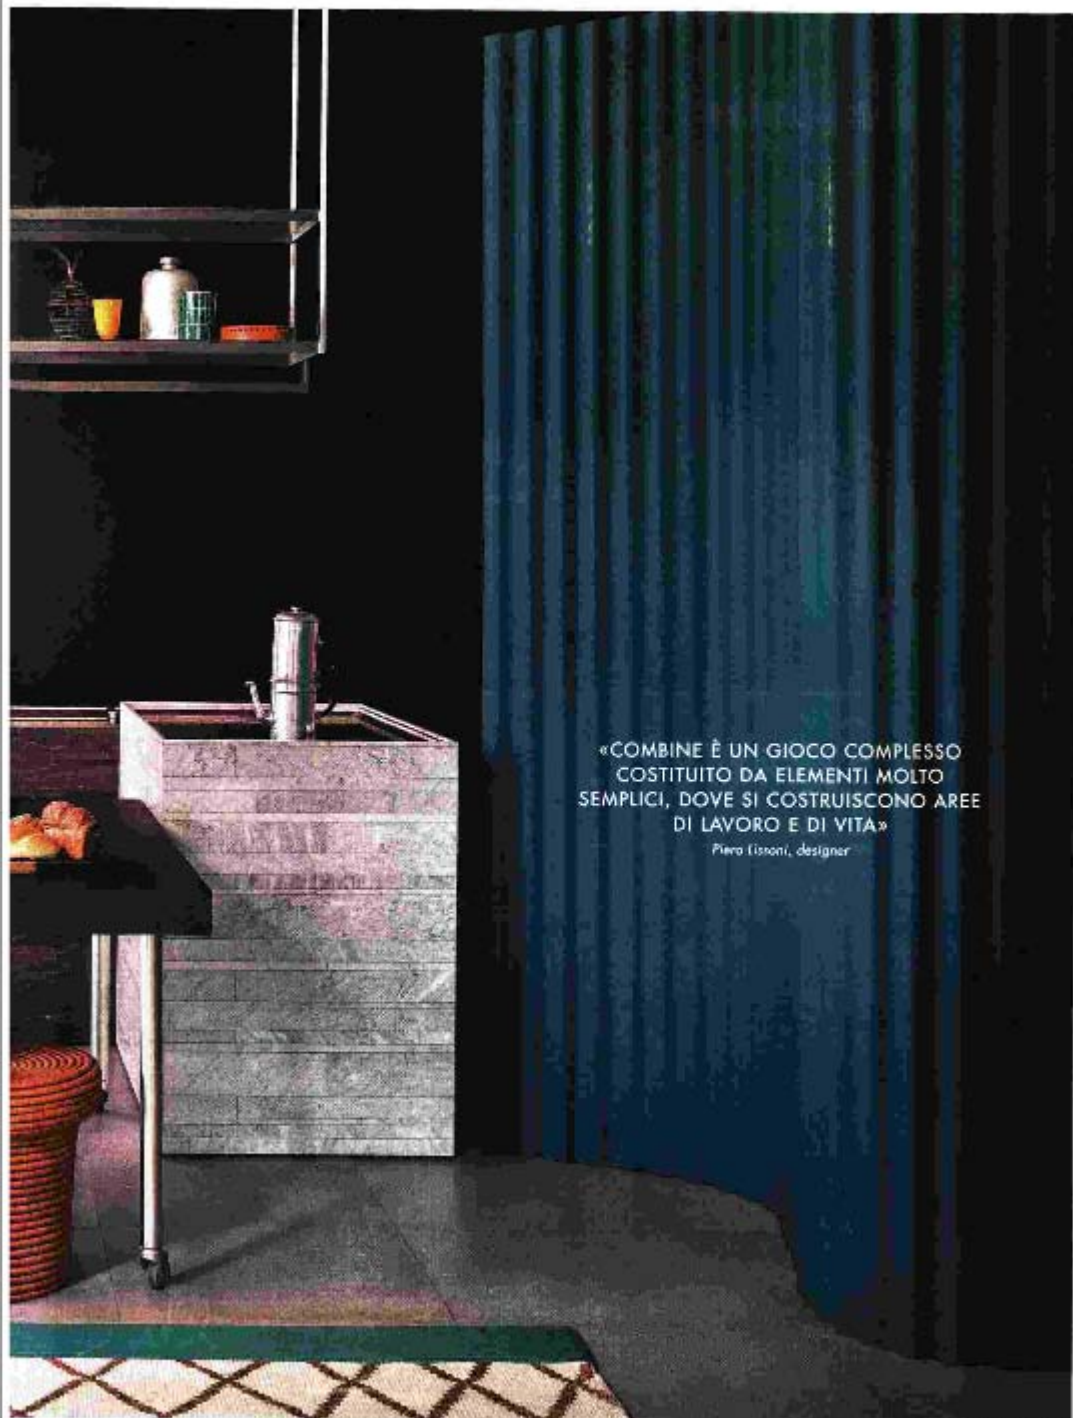

INTERNI

«COMBINE È UN GIOCO COMPLESSO
COSTITUITO DA ELEMENTI MOLTO
SEMPLICI, DOVE SI COSTRUISCONO AREE
DI LAVORO E DI VITA»

Piero Lissoni, designer