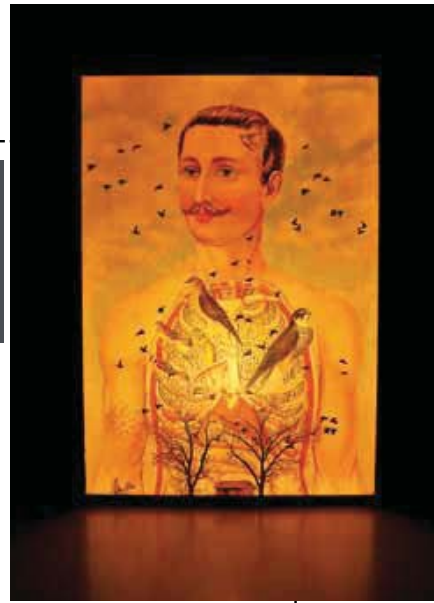

### UNA LÁMPARA MÁGICA

Esta caja de madera retroiluminada es una de las sugerentes piezas que idean en El Lucernario. El estudio de anatomía que la decora parece cobrar vida con la tenue claridad del fondo. [www.ellucernario.com](http://www.ellucernario.com)

### ECHA A VOLAR

La realista imagen de un águila decora la alfombra de lana *Migration*, con 220 cm de diámetro. Ha sido concebida por los creadores de FormaFantasma para la firma Nodus. [www.nodusrug.it](http://www.nodusrug.it)