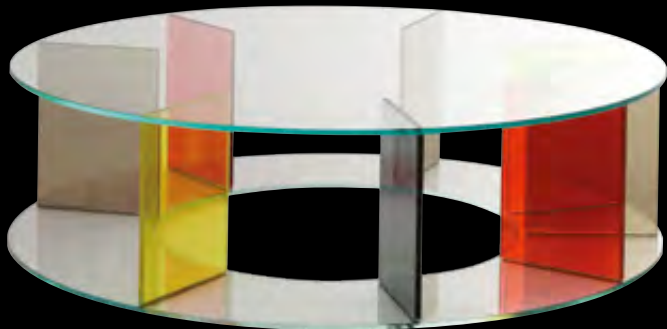

# LEON

H A B I T A T

SE SENTIR  
BIEN CHEZ SOI

N°7  
Oct.-Nov. 2012

**WINDFALL  
HELLBOB**  
Suspension  
en cristal

**ROCHE BOBOIS  
ENGLAND**  
Tapis Patchwork  
noué main

**ROCHE BOBOIS  
CIRCUS**

Table basse, bout de canapé, le tout circulaire

**NODUS  
TAPIS MONDRIAN**  
Tapis en laine, noué main

Minotti

**EVANS**

Chaque détail de la table Evans raconte la complexité qui se cache derrière une simplicité seulement apparente. Les pieds sont réalisés en aluminium fondu et ont une ligne fuselée qui rend la distance du sol particulièrement dynamique, donnant un sens de grande légèreté à la table.