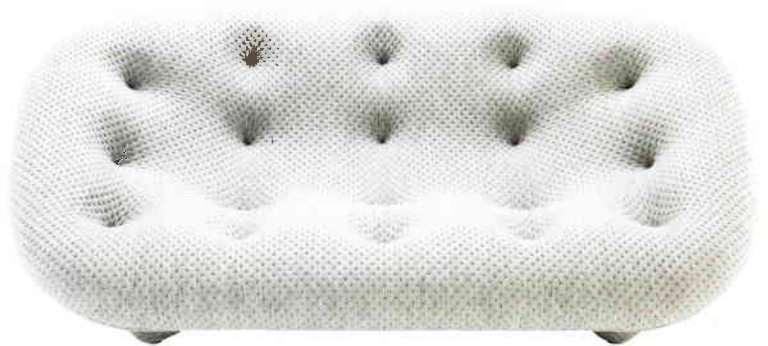

st
year
of
style
making

It's Our Birthday!

+ 43 pages of celebration

TRINAYA MEDIA
ISSN 2086-5120
9 772086 512029
FEB - MAR 2011 RP 50.000

FASHIONABLE HOSPITALITY

Desainer *fashion* ternama Diane von Fürstenberg kian menambah panjang kiprahnya dengan menjelajah wilayah desain interior. Sebuah *suite* di Claridge's Mayfair, London mendapat sentuhan dekoratif yang *stylish* dan glamor dari DVF. Piano Suite ini dihiasi oleh lampu dari Murano Glass, karpet motif leopard, dan corak ikat khas DVF dalam palet warna *raspberry* dan cokelat yang mendominasi keseluruhan ruang *suite*.

Calm Comfort

Paduan nuansa *natural* dan warna-warna lembut menjadi suguhan visual yang ditawarkan Barbara Barry melalui koleksi terbarunya. Bowmont Server dari kayu *walnut* dipercantik dengan tepian kulit kerang. Ada pula Bedroom Linen Spray yang akan menjaga kesegaran kamar tidur.

Splendid Touch

Perkembangan dunia furnitur yang dinamis kian disemarakkan oleh sejumlah koleksi terbaru dari Ligne Roset. Ronan dan Erwan Bouroullec mengontribusikan sentuhan desain mereka pada sofa Plum.

RAG ON RUG

Duo desainer kebanggaan Brazil, Campana bersaudara, kembali membuktikan kejeniusan mereka melalui karya yang sangat konseptual. Karpet rancangan mereka, Circus untuk Nodus berhasil meraih predikat sebagai yang terbaik dalam gelaran Carpet Design Awards ke-enam di Domotex Hannover 2011, Jerman. Produk edisi terbatas yang unik ini dibuat dengan mengomposisikan sejumlah *rag doll* pada karpet.