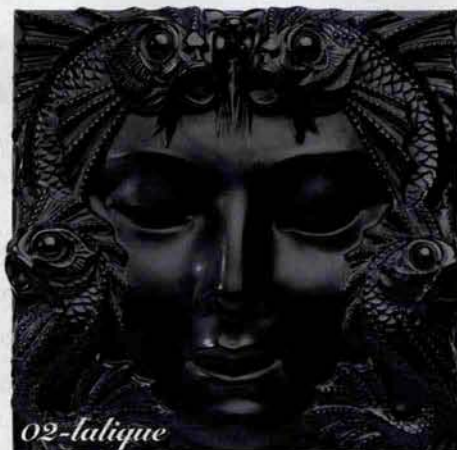

01-gspot

02-lalique

03-t.e.

## Labyrinth

*Il regno dei Goblin, sudditi di un teatrale David Bowie, ha una vita propria e una geografia mutevole. Gli elementi d'arredo si orientano verso un universo fantasy, dalle forme antropomorfe e sognanti*