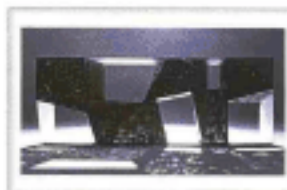

Svein Noll, "Killed", Norm, 2006